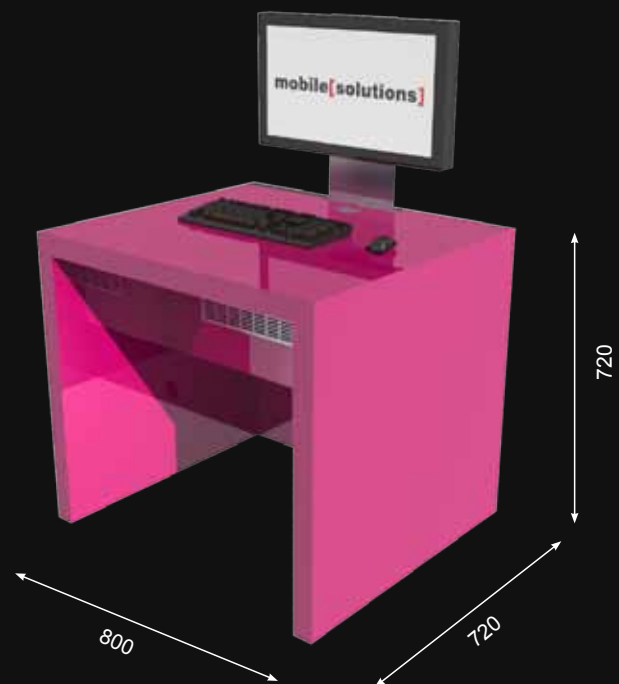

cube station

Desktop Station - «arbeiten wie zu Hause»

Technische Daten

Material

Holz/Edelstahl

Farbe

Weiss und schwarz, Sonderdekors/RAL-Farben auf Anfrage

Abmessungen (BHT)

800 x 720 x 720 mm

Ausstattung

- Cube Korpus inkl. Stromversorgung
  230V/PC Fach/Schloss

Zubehör

- Aktueller Multimedia PC, slimline
- Secure Browser Software
- Soundmodul
- Webcam
- Kassenmodul für Münzprüfer
- 23 Zoll TFT
- Dreiecks-Adapterplatte
- Quadratische Adapterplatte
- Folienaufkleber in Ihrer CI